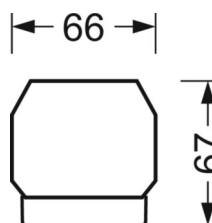

Ссылка	LED 4000lm 865
ηLB	100 %
Φ ↓/↑	99 % / 1 %
UGR поп./вдоль дисплей	10.7 / 9.3
	65° < 1500cd/m²