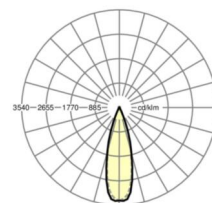

параметры

номер заказа	19440004150
код EAN	4020863397181
номер таможенного тарифа	94051190
Знак прохождения контроля	IP 20, класс защиты I, для рабочих мест за дисплеем 65° < 1500, ENEC10 VDE, F, HACCP DIN10500/Food/IFS-пригодность для применения/BRC, Indoor, CE
Степень ударопрочности IK	IK03 (-20°C bis 45°C)
Температура окружения	ta -20°C в 45°C
Гарантийный срок	5 лет
Государственные программы поддержки	BEG - государственные субсидии для энергосберегающих зданий (действительна только для Германии)

электротехника

Балласт	Электронный драйвер (1 штука)
Мощность системы	26W
сетевое напряжение	230V/50Hz
класс энергосбережения/Источник света	D

Оптика

Оснастка	LED, цветопередача/оттенок света CRI ≥ 80 / 6500K
Допуск для координаты цветности (MacAdam)	3SDCM
Фотобиологическая безопасность (светильник)	RG1
Номинальный световой поток	4205lm
Срок службы LED	50000h L80/B10 (Tq 45°C)
светоотдача светильников	164lm/W
Угол излучения	30° (C0) / 30° (C90)
UGR поп./вдоль	10.7 / 9.3

DEEP-LINK

<https://www.regiolum.de/ru/article/19440004150>