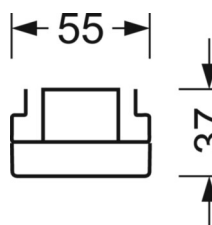

Ссылка	LED 4000lm 865
ηLB	100 %
Φ ↓/↑	99 % / 1 %
UGR поп./вдоль дисплей	10.7 / 9.3
	65° < 1500cd/m²